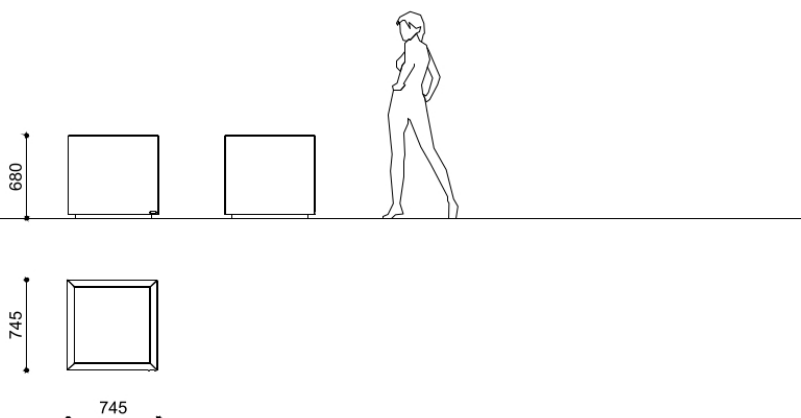

Dahlia 3

DAHLIA fioriera acciaio corten 745x745 H=680

Codice variante: 0300435

Dimensioni e peso: Length 745mm
Height 680mm
Weight 60kg

Materiali: struttura: acciaio corten
zoccolo: acciaio Inox

Disegno tecnico: